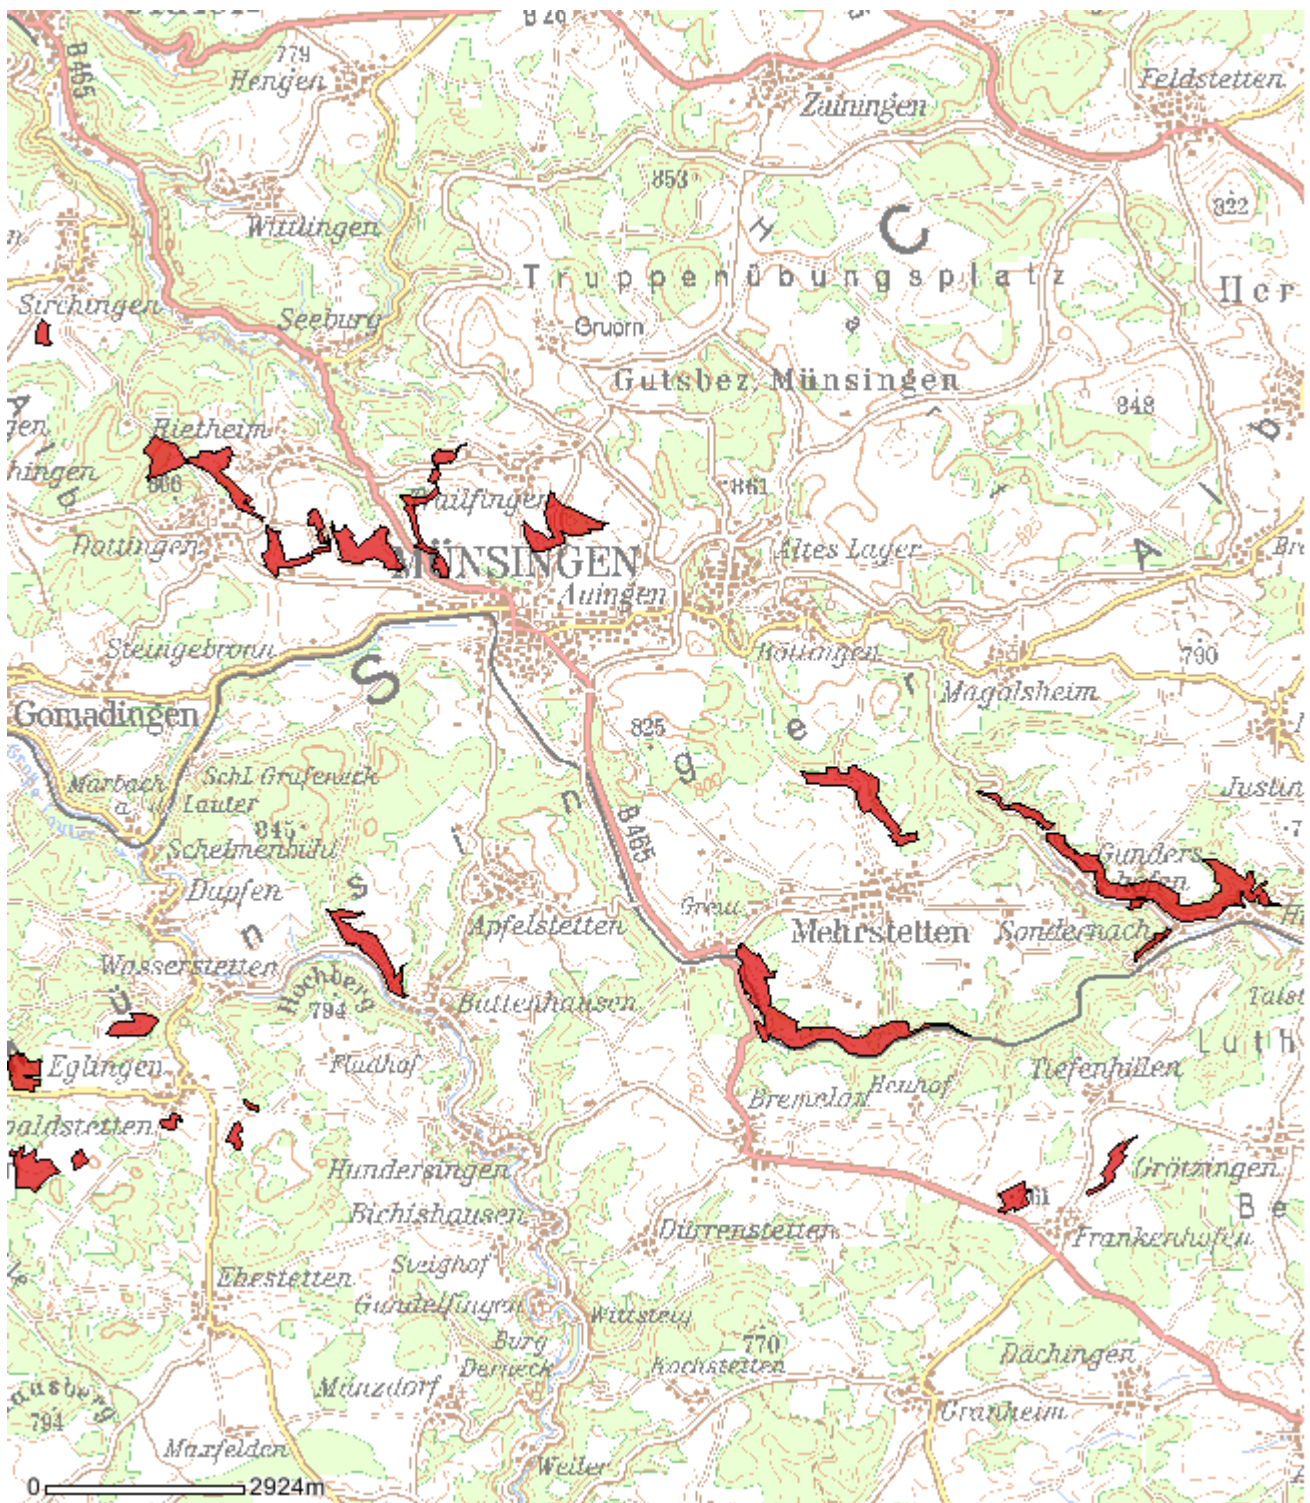

**Umwelt-Datenbanken und -Karten online**  
<http://brsweb.lubw.baden-wuerttemberg.de>

Erstellt aus dem Räumlichen Informations- und Planungssystem (RIPS)  
 Landesanstalt für Umwelt, Messungen und Naturschutz Baden-Württemberg (LUBW)  
 Kartenhintergrund: © Landesvermessungsamt Baden-Württemberg ([www.lv-bw.de](http://www.lv-bw.de))